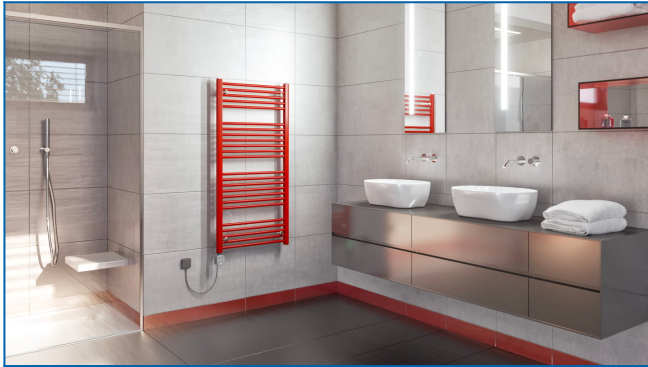

KORALUX LINEAR CLASSIC-ERA

Ηλεκτρική πετσετοκρεμάστρα με ενσωματωμένο ρυθμιστή θερμοκρασίας και app -ευνοϊκή αναλογία τιμής προς απόδοση

Επιλεγμένα φίλτρα

Θερμική απόδοση: $t_1: 75\text{ }^{\circ}\text{C}$ | $t_2: 65\text{ }^{\circ}\text{C}$ | $t_i: 20\text{ }^{\circ}\text{C}$ | $\Delta t: 50\text{ }^{\circ}\text{C}$