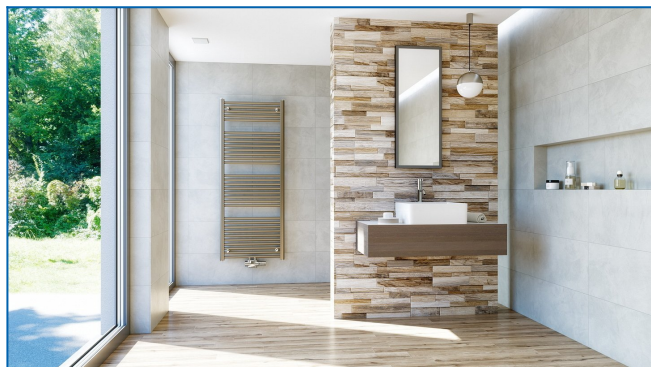

KORALUX LINEAR COMFORT-M

Βολικές πετσετοκρεμάστρες για έναν ισορροπημένο συνδυασμό απόδοσης και αισθητικής με σύγχρονη σύνθεση στο μέσο

Επιλεγμένα φίλτρα

Θερμική απόδοση: $t_1: 75\text{ }^{\circ}\text{C}$ | $t_2: 65\text{ }^{\circ}\text{C}$ | $t_i: 20\text{ }^{\circ}\text{C}$ | $\Delta t: 50\text{ }^{\circ}\text{C}$