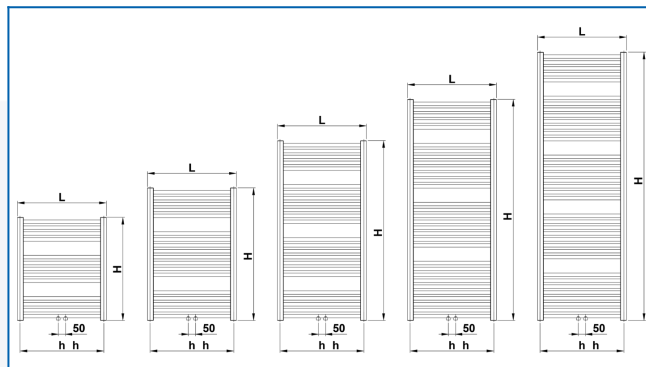

KORALUX LINEAR COMFORT-M

Βολικές πετσετοκρεμάστρες για έναν ισορροπημένο συνδυασμό απόδοσης και αισθητικής με σύγχρονη σύνθεση στο μέσο

Επιλεγμένα φίλτρα

Θερμική απόδοση: $t_1: 75\text{ }^{\circ}\text{C}$ | $t_2: 65\text{ }^{\circ}\text{C}$ | $t_i: 20\text{ }^{\circ}\text{C}$ | $\Delta t: 50\text{ }^{\circ}\text{C}$